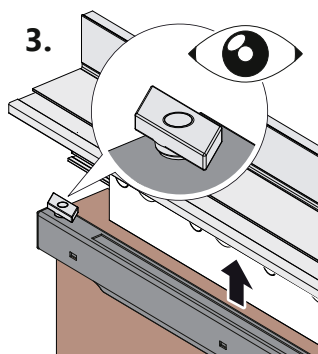

MONTERINGSANVISNING

Aluminiumskappe

Myk selvlukkende mekanisme

for skyvedører av tre opp til 80 k g

i

i

1

2

Alternativ: Montering fra undersiden

1.

2.

3.

4.

5

5