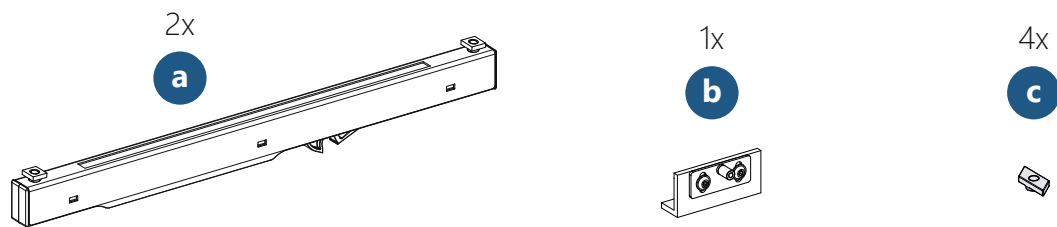

MONTERINGSANVISNING

Aluminiumskappe

Myk selvlukkende mekanisme

for skyvedører av tre opp til 80 k g

i

i

1

2

Alternativ: Montering fra undersiden

1.

2.

3.

4.

5

5