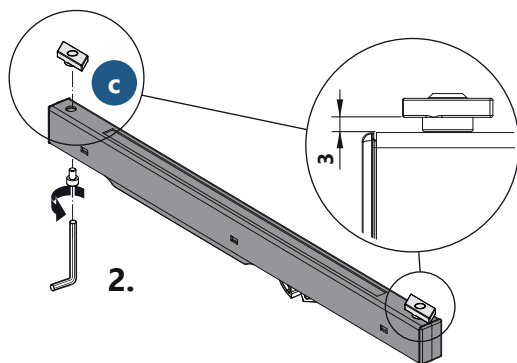

MONTERINGSANVISNING

Aluminiumskappe

Myk selvlukkende mekanisme

for skyvedører av tre opp til 80 k g

i

i

1

2

Alternativ: Montering fra undersiden

1.

2.

3.

4.

5

5