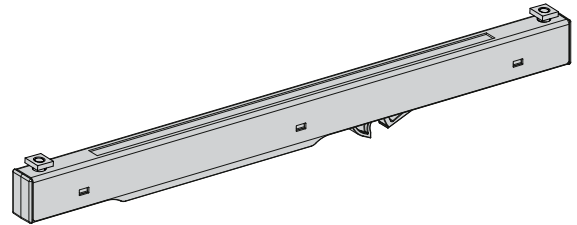

MONTERINGSANVISNING

Aluminiumskappe

Myk selvlukkende mekanisme

for skyvedører av tre opp til 80 k g

i

i

1

2

Alternativ: Montering fra undersiden

1.

2.

3.

4.

5

5