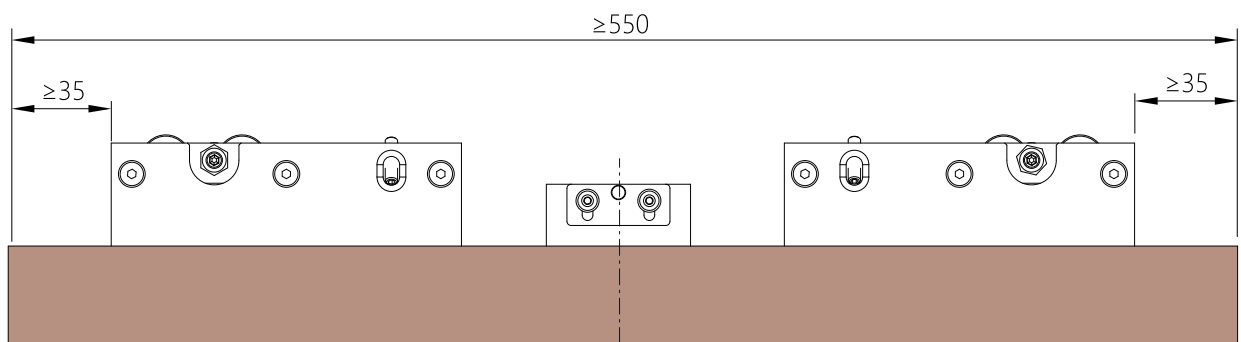

MONTERINGSANVISNING

Aluminiumskappe

Myk selvlukkende mekanisme

for skyvedører av tre opp til 80 k g

i

i

1

2

Alternativ: Montering fra undersiden

1.

2.

3.

4.

5

5