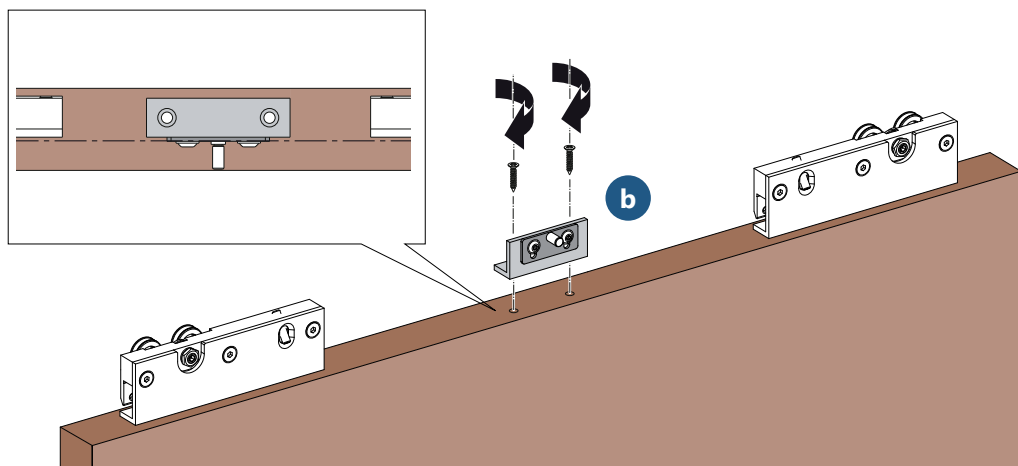

MONTERINGSANVISNING

Aluminiumskappe

Myk selvlukkende mekanisme

for skyvedører av tre opp til 80 k g

i

i

1

2

Alternativ: Montering fra undersiden

1.

2.

3.

4.

5

5