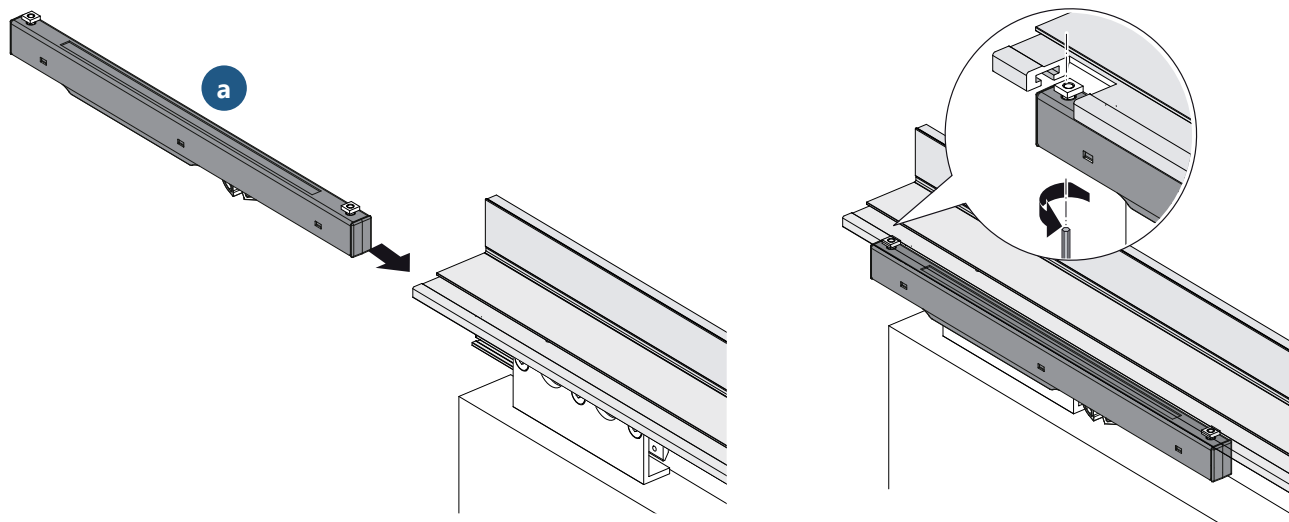

MONTERINGSANVISNING

Aluminiumskappe

Myk selvlukkende mekanisme

for skyvedører av tre opp til 80 k g

i

i

1

2

Alternativ: Montering fra undersiden

1.

2.

3.

4.

5

5