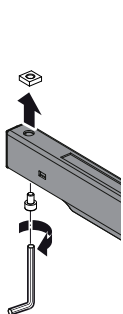

MONTERINGSANVISNING

Aluminiumskappe

Myk selvlukkende mekanisme

for skyvedører av tre opp til 80 k g

i

i

1

2

Alternativ: Montering fra undersiden

1.

2.

3.

4.

5

5