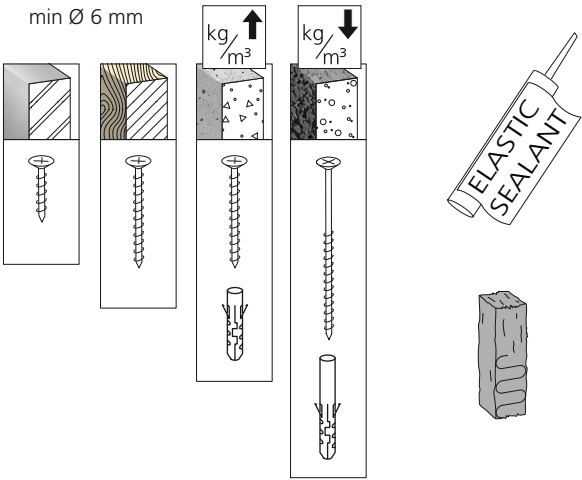

23

24

25

26

UK	INTEGRATED SLIDING DOOR GP 3830 INSTALLATION INSTRUCTION
SE	INTEGRERAD SKJUTDÖRR GP 3830 MONTERINGSANVISNING
NO	INTEGRERT SKYVEDØR GP 3830 MONTERINGSANVISNING
DK	INTEGRERET SKYDEDØR GP 3830 MONTAGEVEJLEDNING

UK ACCESSORIES NOT INCLUDED, BUT REQUIRED
SE TILLBEHÖR SOM BEHÖVS MEN SOM EJ INGÅR
NO TILBEHØR SOM IKKE FØLGER MED, MEN
NØDVENDIG
DK NØDVENDIGT TILBEHØR, SOM IKKE
MEDFØLGER

1

2a

2b

3

Max 20 mm

4

5