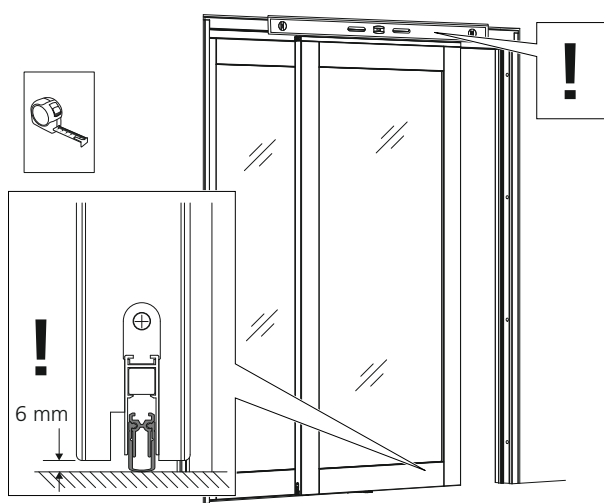

23

24

25

26

UK	INTEGRATED SLIDING DOOR GP 3830 INSTALLATION INSTRUCTION
SE	INTEGRERAD SKJUTDÖRR GP 3830 MONTERINGSANVISNING
NO	INTEGRERT SKYVEDØR GP 3830 MONTERINGSANVISNING
DK	INTEGRERET SKYDEDØR GP 3830 MONTAGEVEJLEDNING