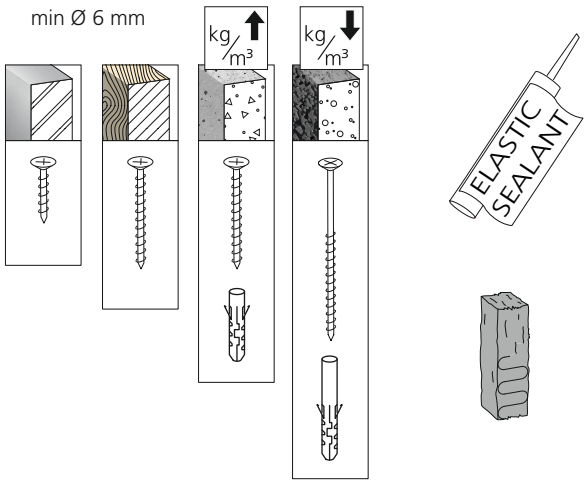

Thank you for choosing
a **JELD-WEN** product!

3 INTEGRATED SLIDING DOOR TWIN 3840

21 INTEGRATED SLIDING DOOR GP 3830

UK
SE
NO
DK

TOOLS REQUIRED
VERKTYG SOM DU BEHÖVER
VERKTØY DU BEHØVER
VÆRKTØJ, DU SKAL BRUGE

UK ACCESSORIES NOT INCLUDED, BUT REQUIRED
SE TILLBEHÖR SOM BEHÖVS MEN SOM EJ INGÅR
NO TILBEHØR SOM IKKE FØLGER MED, MEN
NØDVENDIG
DK NØDVENDIGT TILBEHØR, SOM IKKE
MEDFØLGER

3

4

5

6

4,5x35 mm

7

4,5x35 mm