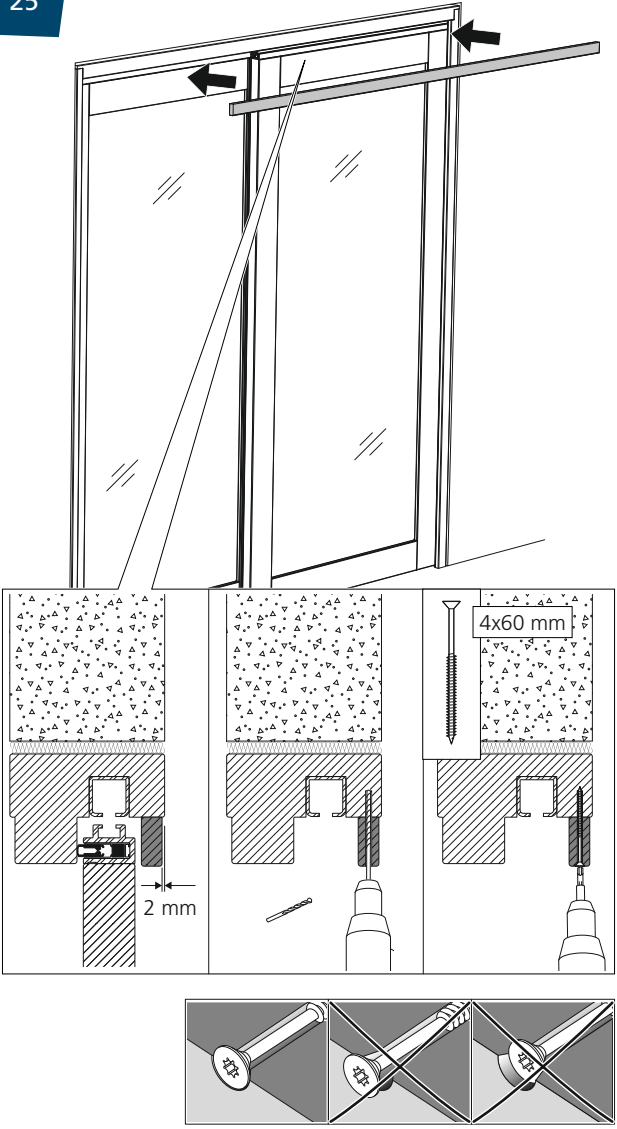

23

24

25

26

UK	INTEGRATED SLIDING DOOR GP 3830 INSTALLATION INSTRUCTION
SE	INTEGRERAD SKJUTDÖRR GP 3830 MONTERINGSANVISNING
NO	INTEGRERT SKYVEDØR GP 3830 MONTERINGSANVISNING
DK	INTEGRERET SKYDEDØR GP 3830 MONTAGEVEJLEDNING