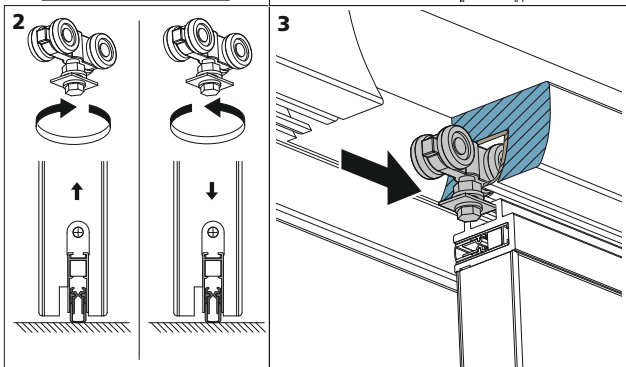

23

24

25

26

UK	INTEGRATED SLIDING DOOR GP 3830 INSTALLATION INSTRUCTION
SE	INTEGRERAD SKJUTDÖRR GP 3830 MONTERINGSANVISNING
NO	INTEGRERT SKYVEDØR GP 3830 MONTERINGSANVISNING
DK	INTEGRERET SKYDEDØR GP 3830 MONTAGEVEJLEDNING