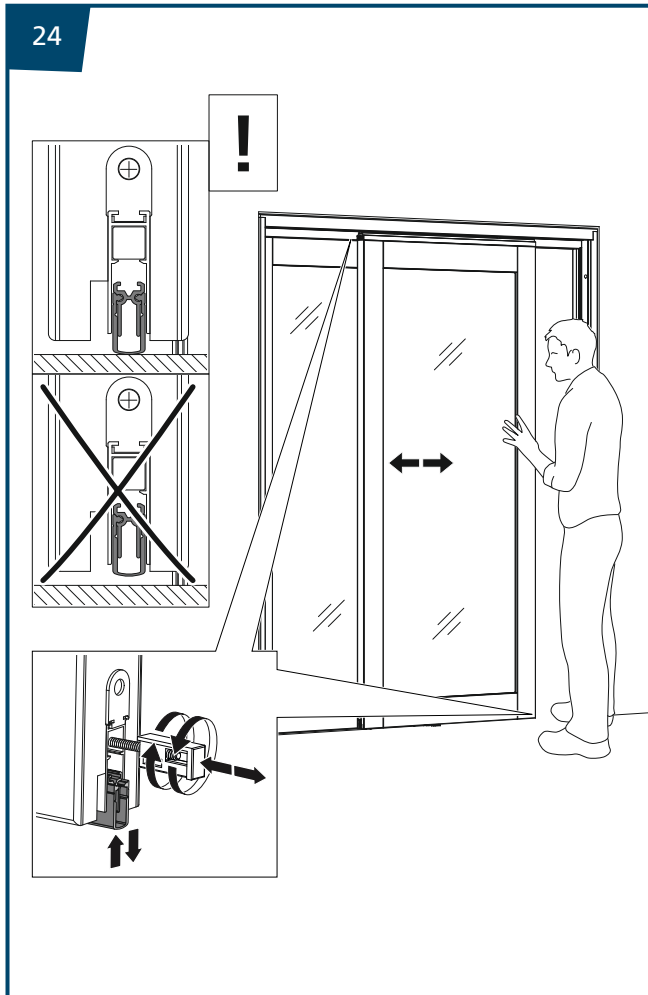

23

24

25

26

UK	INTEGRATED SLIDING DOOR GP 3830 INSTALLATION INSTRUCTION
SE	INTEGRERAD SKJUTDÖRR GP 3830 MONTERINGSANVISNING
NO	INTEGRERT SKYVEDØR GP 3830 MONTERINGSANVISNING
DK	INTEGRERET SKYDEDØR GP 3830 MONTAGEVEJLEDNING