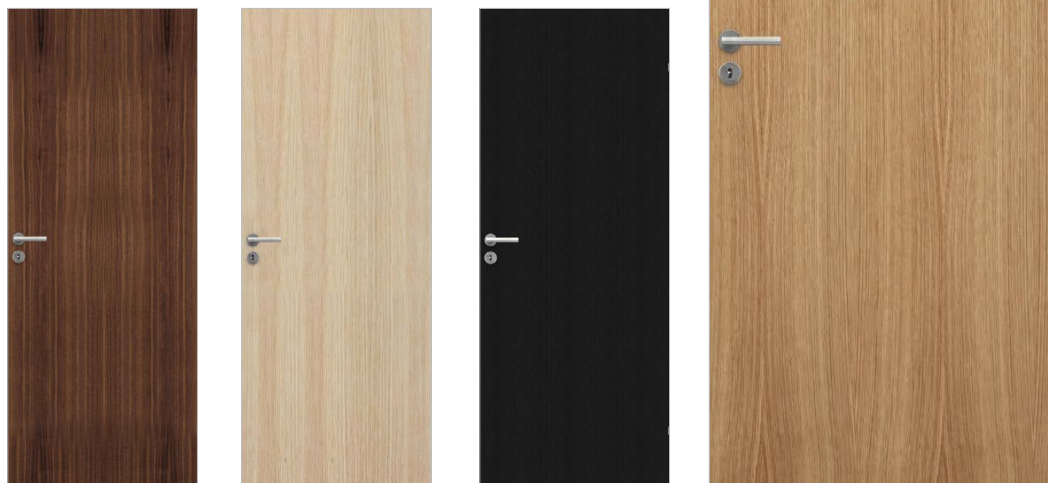

ADVANCE-LINE

STABLE NATURE

Stable Nature er en serie innerdører med eksklusive finér og en solid lydisolerende konstruksjon. Dørene kan også kombineres med serien Unique, for å få glassdører uten synlige glasslister.

TEKNISK INFORMASJON

Modeller	GW
Konstruksjon	Iht. SS 817303 klasse C
Dørbladsoverflate	Finér i valnøtt, eik, sort eik, hvitpigmentert eik
Bruksområde	Alle typer boliger og en rekke offentlige institusjoner/kontorer hvor det ikke stilles brann og/eller lydkrav
Garanti	5 år
Hengsel	Dørblad 2 stk. snap-in, blanke
Lås	2014 blank
Sluttstykke	0045 blank
Kantskåte til pardør	2 stk. skyvekantskåte blank. Sluttstykke til kantskåte leveres umontert. Anslagslist leveres umontert. Sluttstykke til pardører blank.
Tilvalg	Skjulte hengsler, dekorhengsler, skyvedør, pardør
A- & B-mål	40/20
Dørbladtykkelse	40 mm
Min. dørbladhøyde	1740 mm
Max. dørbladhøyde	2340 mm
Min. dørbladbredde	625 mm
Max. dørbladbredde	1025 mm
Vekt dørblad	Ca 26 kg (9x21)